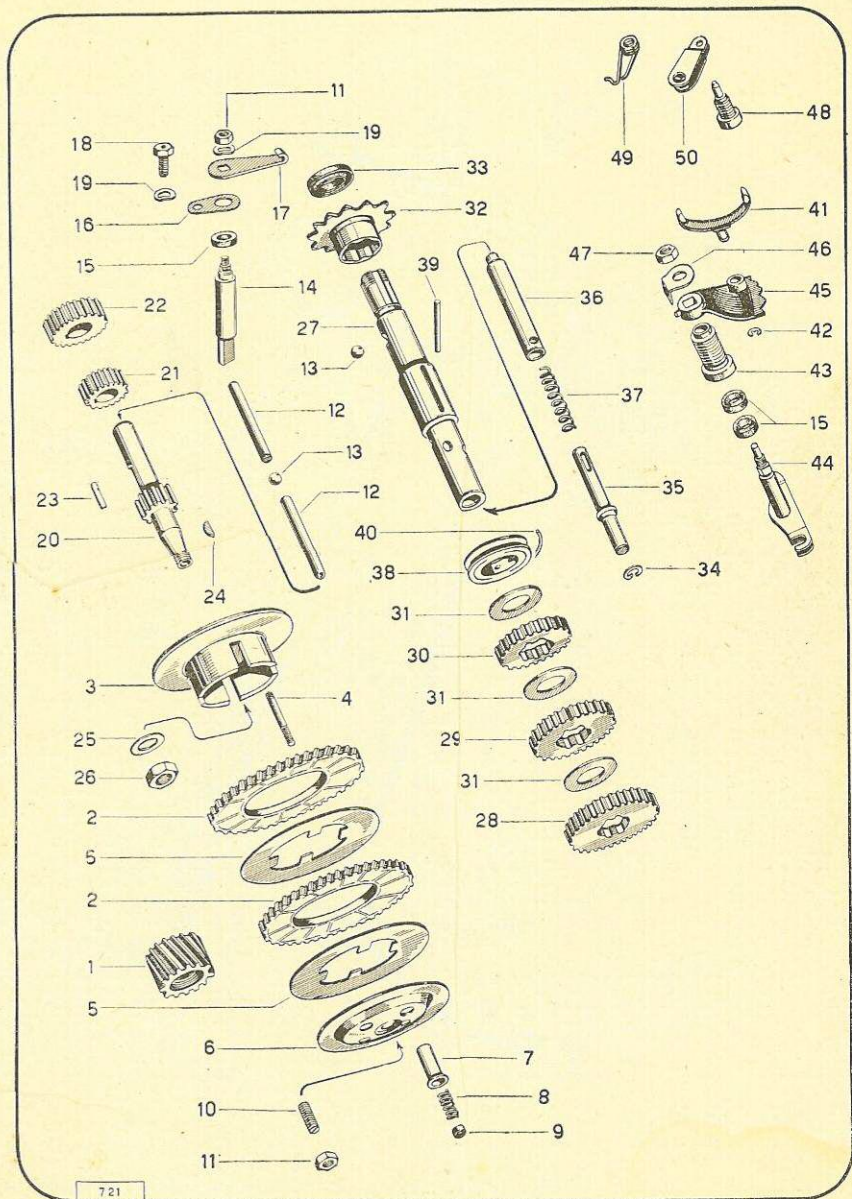

IceniCAM Information Service

www.icenicam.org.uk

Masquito

315

TAVOLE PARTI DI RICAMBIO

(Allegato a catalogo provvisorio PT 2554)

COMPLESSO 1

COMPLESSO 2

COMPLESSO 3

COMPLESSO 4

COMPLESSO 5 (TAV. 1^a)

COMPLESSO 5 (TAV. 2^a)

COMPLESSO 6

VOLANO MAGNETE C.E.V.

VOLANO MAGNETE DUCATI

COMPLESSO 7