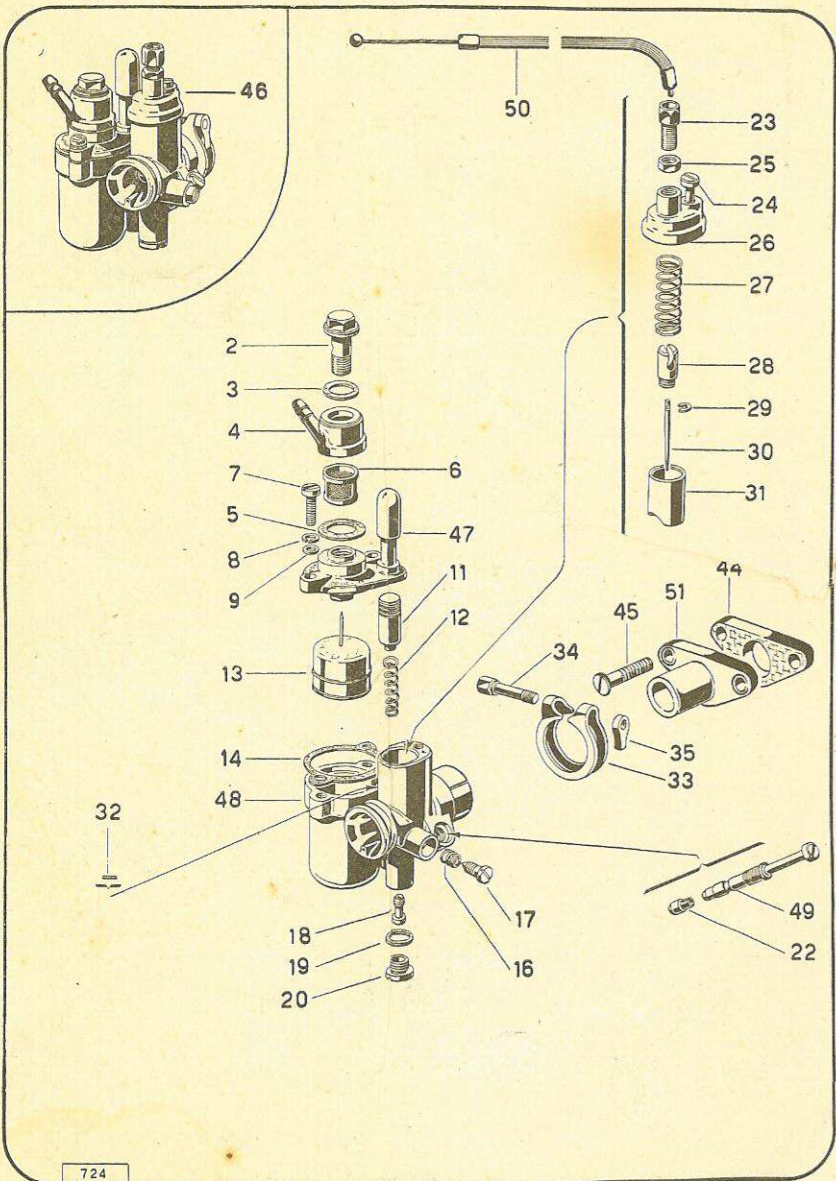

IceniCAM Information Service

www.icenicam.org.uk

Masquito

315

TAVOLE PARTI DI RICAMBIO

(Allegato a catalogo provvisorio PT 2554)

COMPLESSO 1

COMPLESSO 2

COMPLESSO 3

COMPLESSO 4

COMPLESSO 5 (TAV. 1^a)

COMPLESSO 5 (TAV. 2^a)

COMPLESSO 6

VOLANO MAGNETE C.E.V.

VOLANO MAGNETE DUCATI

COMPLESSO 7