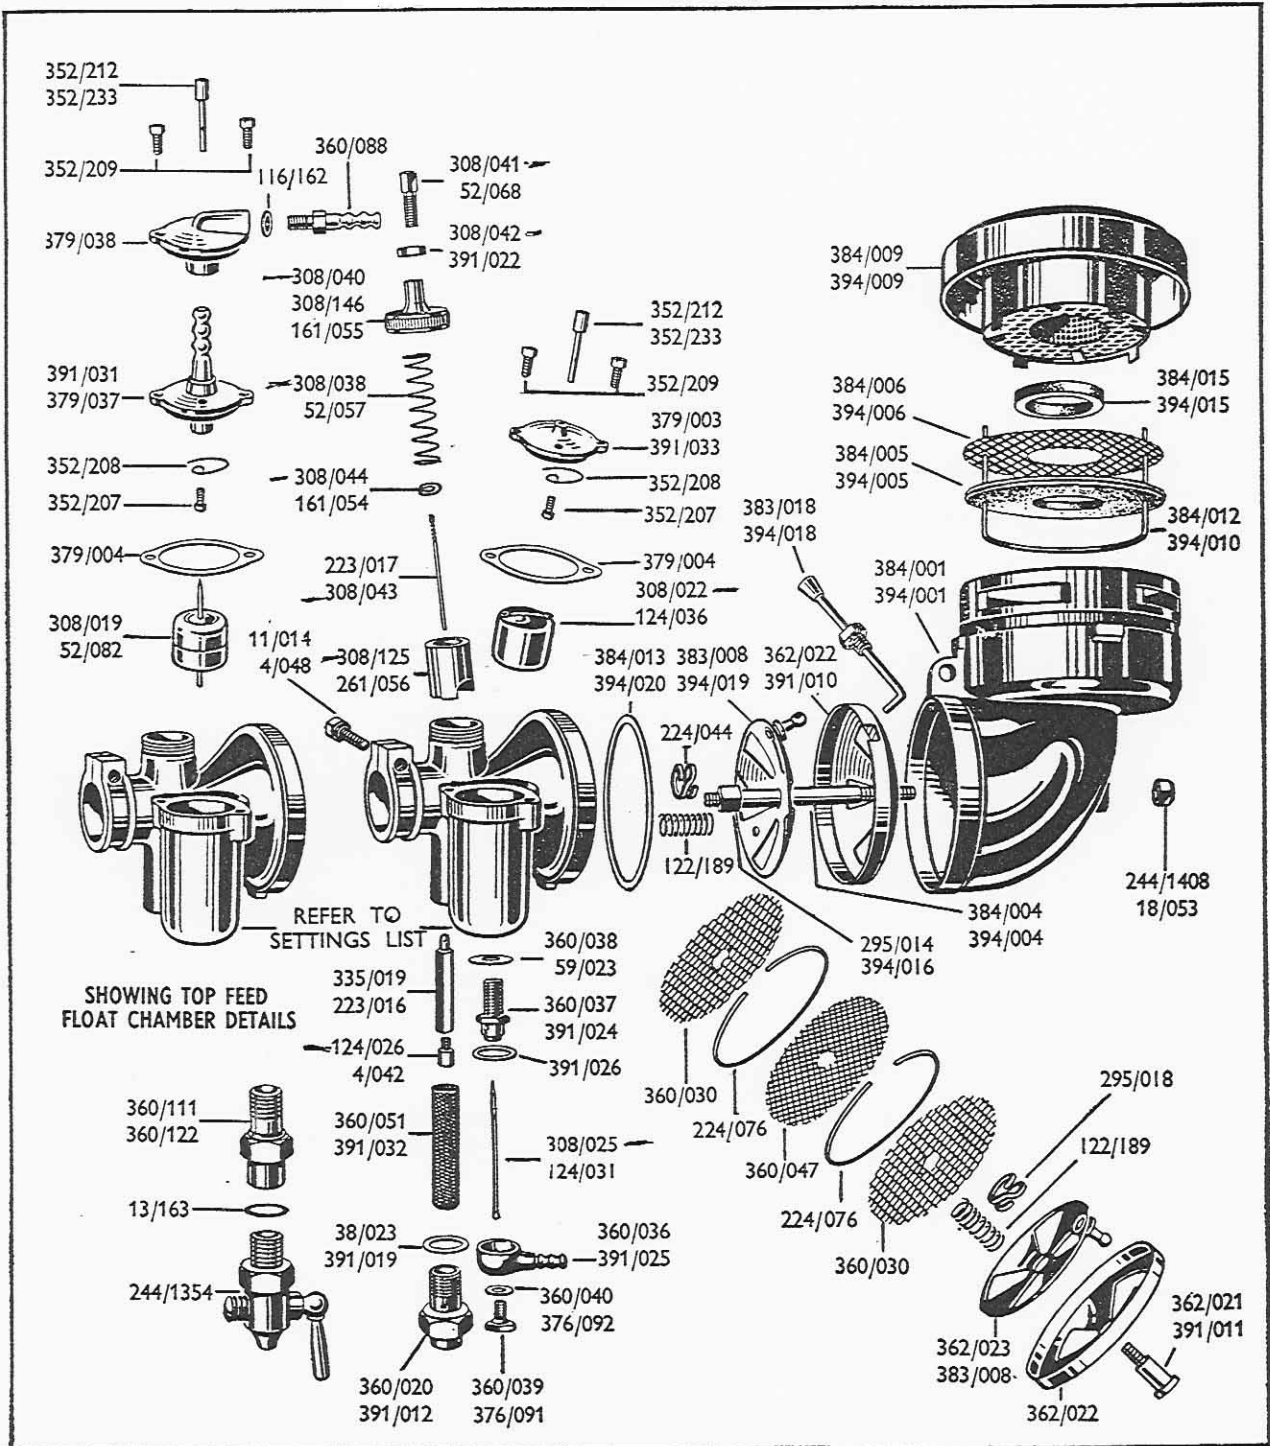

## Spare Parts List for TYPE Nos. 379 & 391 CARBURETTORS

**SPARE PARTS LIST FOR  
TYPE Nos. 379 and 391 STANDARD CARBURETTERS**

Component	379 Standard Carburettor	379 Standard Carburettor when fitted with Type 384/ Air Filter	391 Standard Carburettor	391 Standard Carburettor when fitted with Type 394/ Air Filter
	Part No.	Part No.	Part No.	Part No.
Tickler, complete .. .. .	—	—	352/233	352/233
Float Chamber Cover Screws ..	352/209	352/209	352/209	352/209
Float Chamber Cover, complete ..	379/003	379/003	391/033	391/033
Tickler Spring .. .. .	—	—	352/208	352/208
Tickler Spring Screw .. .. .	—	—	352/207	352/207
Float Chamber Cover Washer ..	379/004	379/004	—	—
Outlet Clamp Screw .. .. .	11/014	11/014	4/048	4/048
Cable Adjuster .. .. .	308/041	308/041	52/068	52/068
Cable Adjuster Locknut .. .. .	308/042	308/042	391/022	391/022
Mixing Chamber Top .. .. .	308/040	308/040	161/055	161/055
Throttle Valve Spring .. .. .	308/038	308/038	52/057	52/057
Jet Needle Clip .. .. .	308/044	308/044	161/054	161/054
Jet Needle .. .. .	308/043	308/043	223/017	223/017
Throttle Valve .. .. .	308/125	308/125	261/056	261/056
Float, complete .. .. .	308/022	308/022	124/036	124/036
Carburettor Body .. .. .	★	★	★	★
Needle Jet .. .. .	335/019	335/019	223/016	223/016
Main Jet .. .. .	124/026	124/026	4/042	4/042
Petrol Filter .. .. .	360/051	360/051	391/032	391/032
Jet Cover Washer .. .. .	38/023	38/023	391/019	391/019
Jet Cover .. .. .	360/020	360/020	391/012	391/012
Needle Seating Washer .. .. .	360/038	360/038	59/023	59/023
Needle Seating .. .. .	360/037	360/037	391/024	391/024
Banjo Top Washer .. .. .	—	—	391/026	391/026
Float Needle .. .. .	308/025	308/025	124/031	124/031
Banjo .. .. .	360/036	360/036	391/025	391/025
Banjo Bolt Washer .. .. .	360/040	360/040	376/092	376/092
Banjo Bolt .. .. .	360/039	360/039	376/091	376/091
Air Filter, complete .. .. .	—	384/1	—	394/1
Filter Plates .. .. .	360/030	—	391/018	—
Filter Gauze .. .. .	360/047	—	—	—
Shutter and Knob Assembly ..	362/023	383/008	391/020	394/019
Filter Cover .. .. .	362/022	362/022	391/010	391/010
Filter Centre Pin .. .. .	362/021	—	391/011	—
Spring .. .. .	—	—	122/189	122/189
Spring Washer .. .. .	295/018	224/044	—	—
Centre Stud .. .. .	—	384/004	—	394/004
Seal Washer .. .. .	—	384/013	—	394/020
Filter Pack Assembly .. .. .	—	384/009	—	394/009
Felt Washer .. .. .	—	384/015	—	394/015
Gauze for Felt Pad .. .. .	—	384/006	—	394/006
Felt Pad .. .. .	—	384/005	—	394/005
Gauze Extractor .. .. .	—	384/012	—	394/010
Filter Body .. .. .	—	384/001	—	394/001
Rod Knob and Guide Assembly	—	383/018	—	394/018
Locknut .. .. .	—	244/1408	—	18/053
Nut for Centre Stud .. .. .	—	295/014	—	394/016
Spacing Ring .. .. .	—	—	224/076	—
Cable Nipple .. .. .	308/051	308/051	4/036	4/036
Spring Sheath .. .. .	360/077	360/077	391/023	391/023