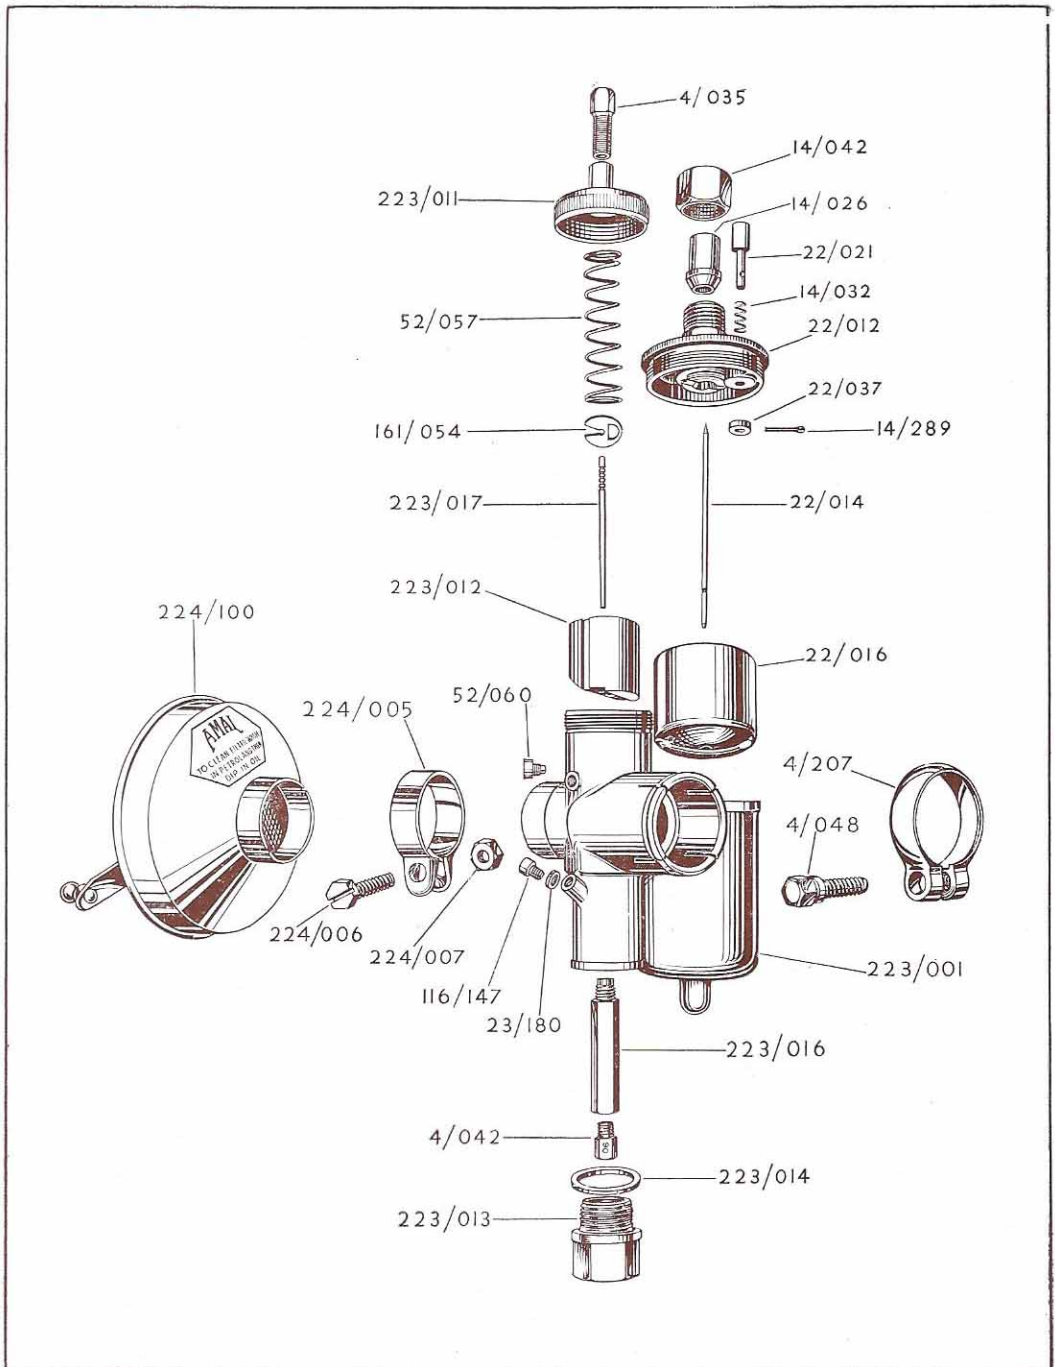

## SPARE PARTS LIST for CARBURETTORS Type No. 223

# Spare Parts List for Carburetter Type 223.

Component	Carb. Type 223/001C	Carb. Type 223/001D	Carb. Type 223/3	Carb. Type 223/4	List Price
					s. d.
Carburetter Body only ... ..	223/001	223/001D	223/018	223/001	22 6
Mixing Chamber Top ... ..	223/011	223/011	223/011	223/011	2 3
Cable Adjuster ... ..	4/035	4/035	4/035	4/035	6
Throttle Valve ... ..	223/012	223/012	223/019	223/020	4 6
Cable Nipple ... ..	4/036	4/036	4/036	4/036	2
Jet Plug ... ..	223/013	223/013	223/013	223/013	2 0
Jet Plug Washer ... ..	223/014	223/014	223/014	223/014	2
Throttle Valve Spring ... ..	52/057	52/057	52/057	52/057	4
Outlet Clip ... ..	4/207	4/207	4/207	4/207	2 6
Outlet Clip Screw ... ..	4/048	4/048	4/048	4/048	6
Valve Location Screw ... ..	52/060	52/060	52/060	52/060	2
Needle Jet 1065 ... ..	223/016	223/016	223/016	223/016	2 6
Jet Needle ... ..	223/017	223/017	223/017	223/017	2 0
Jet Needle Clip ... ..	161/054	161/054	161/054	161/054	2
Plug Screw ... ..	23/180	23/180	23/180	23/180	2
Plug Screw Washer ... ..	116/147	116/147	116/147	116/147	1
Main Jet No. 95 ... ..	4/042	4/042	4/042	4/042	8
Air Filter and Strangler (combined)	224/100	224/100	224/100	224/100	10 0
Float Chamber Cover ... ..	22/012	22/012	22/012	22/012	3 9
Union Nut ... ..	14/042	14/042	14/042	14/042	9
Union Nipple ... ..	14/026	14/026	14/026	14/026	5
Tickler complete ... ..	22/053	22/053	22/053	22/053	1 7
Float Needle ... ..	22/014	22/014	22/014	22/014	1 6
Float ... ..	22/016	22/016	22/016	22/016	3 9